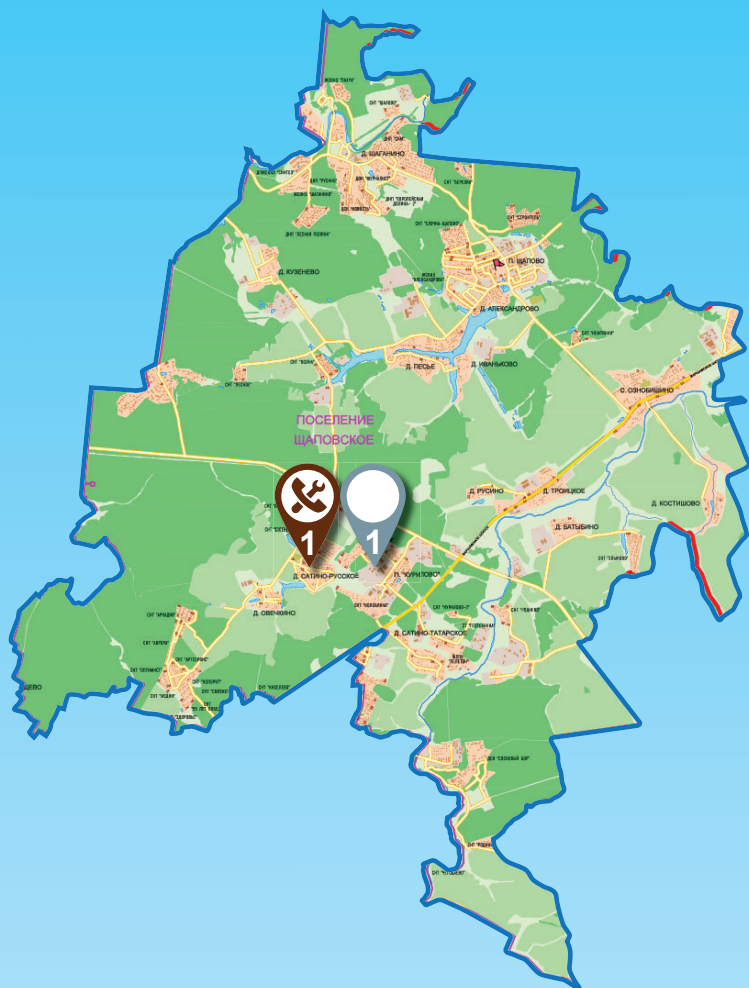

ЩАПОВСКОЕ ТИНАО: РАЙОН, В КОТОРОМ ХОЧЕТСЯ ЖИТЬ

Строится в 2014 году

ИНФРАСТРУКТУРА ПОТРЕБИТЕЛЬСКОГО РЫНКА – 1

1. Здание магазина П. ЩАПОВСКОЕ, ДЕР. САТИНО-РУССКОЕ

ОБЪЕКТЫ ПРОМЫШЛЕННО-ПРОИЗВОДСТВЕННЫЕ, СКЛАДСКИЕ- 1